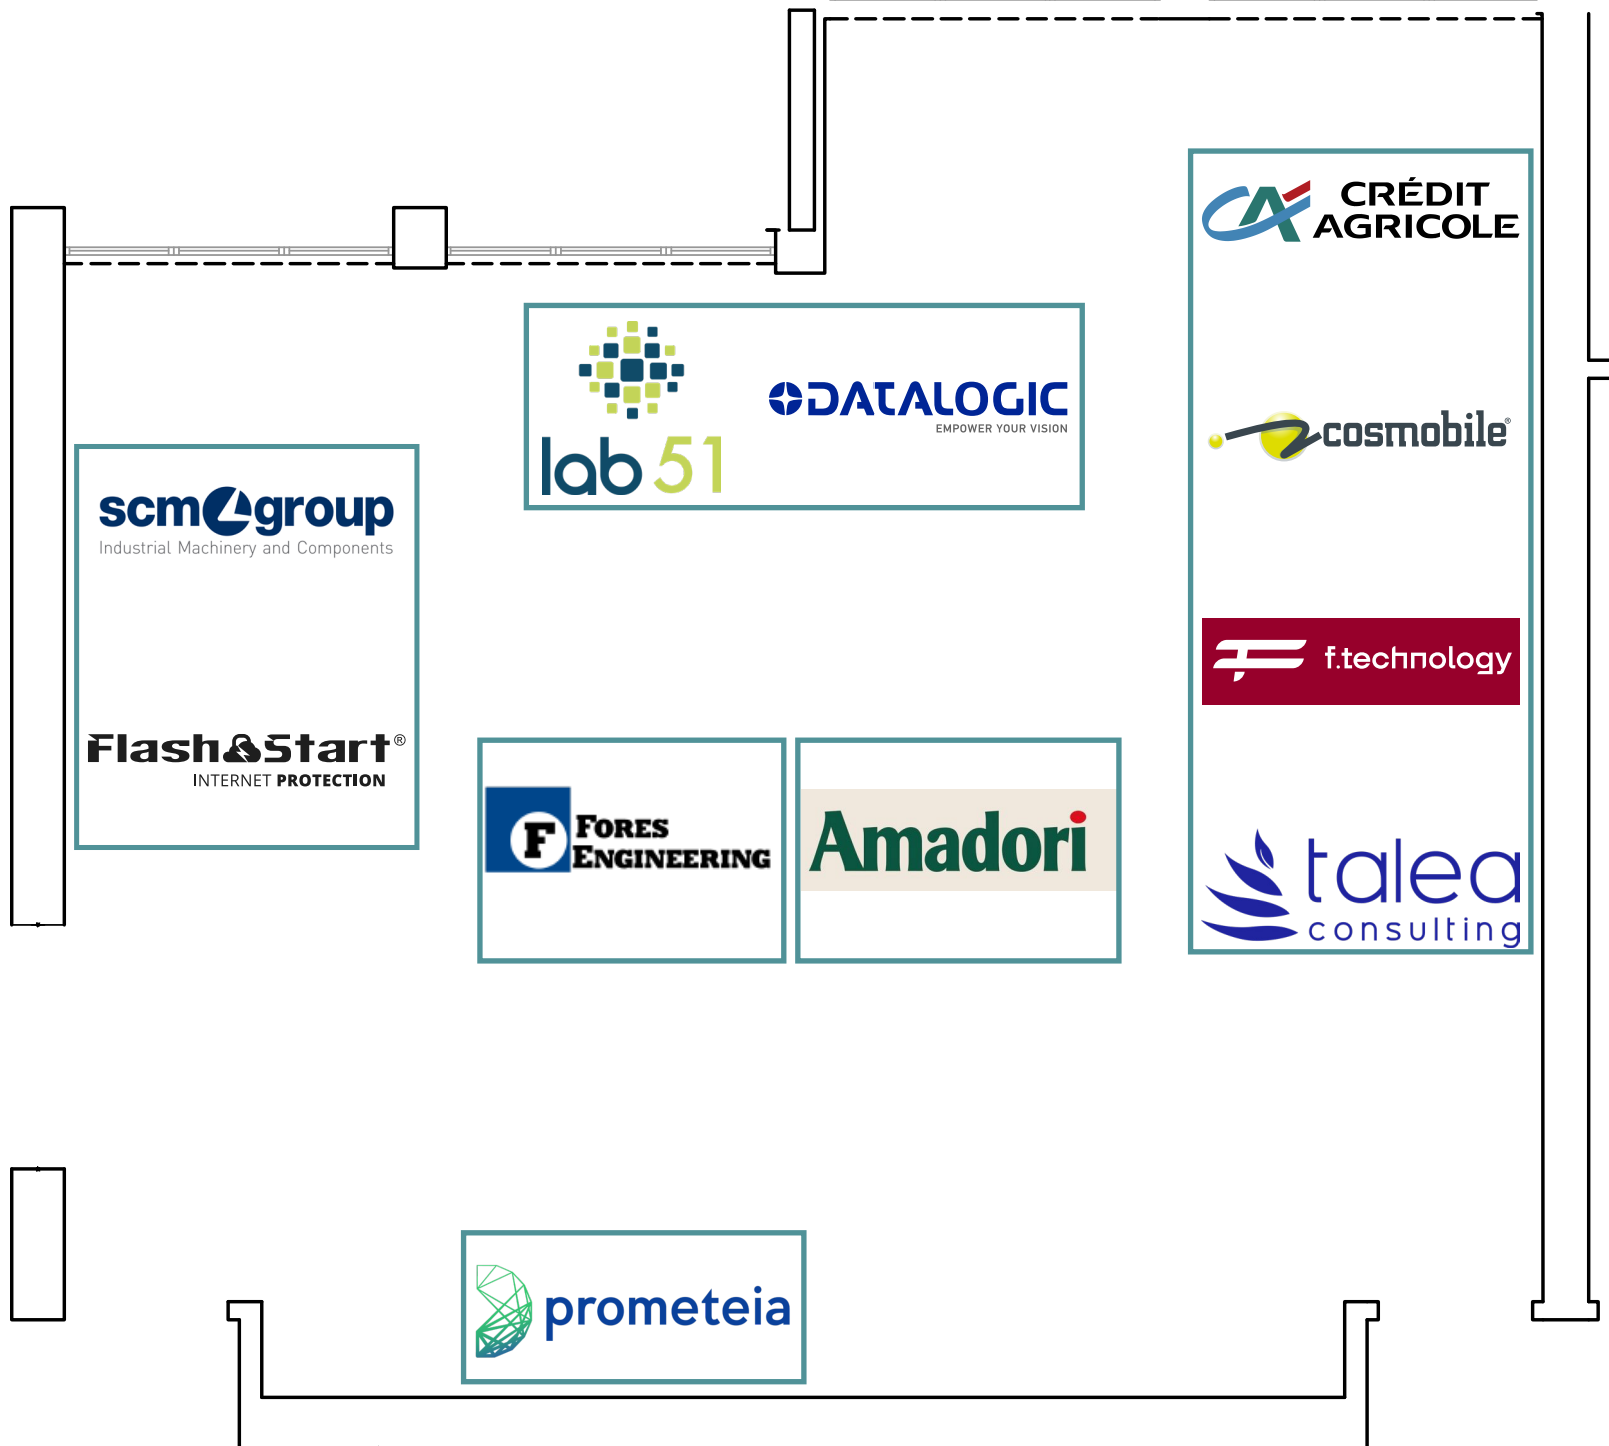

Primo Piano

CHECK-IN

INGRESSO

Piano Terra

SALA POLIVALENTE

CORTE INTERNA

job day ISI 2023

Mappa evento

ALMA MATER STUDIORUM
UNIVERSITÀ DI BOLOGNA
CAMPUS DI CESENA

Desk Aziende

Laboratorio 3.5

LAB. 3.5

Desk
Aziende

Laboratorio
3.6

MARCHESINI
— GROUP —

BitBang